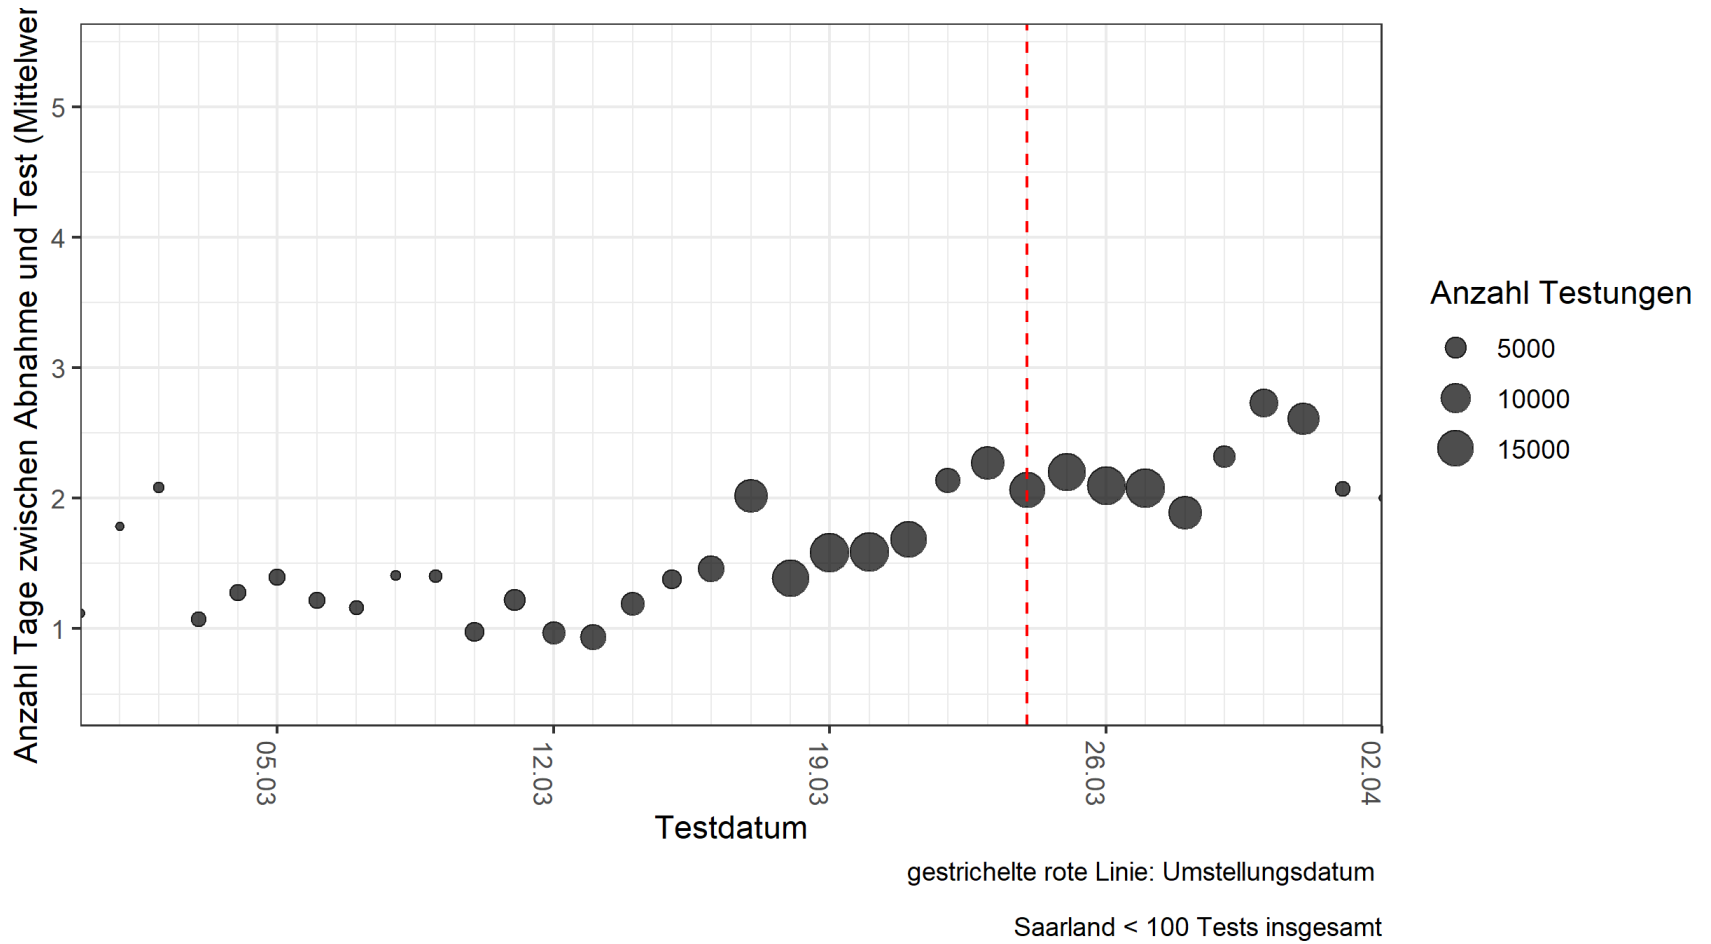

Delay

Delay

gestrichelte rote Linie: Umstellungsdatum
Saarland < 100 Tests insgesamt

Positivenanteil

Positivenanteil

gestrichelte rote Linie: Umstellungsdatum
Saarland < 100 Tests insgesamt