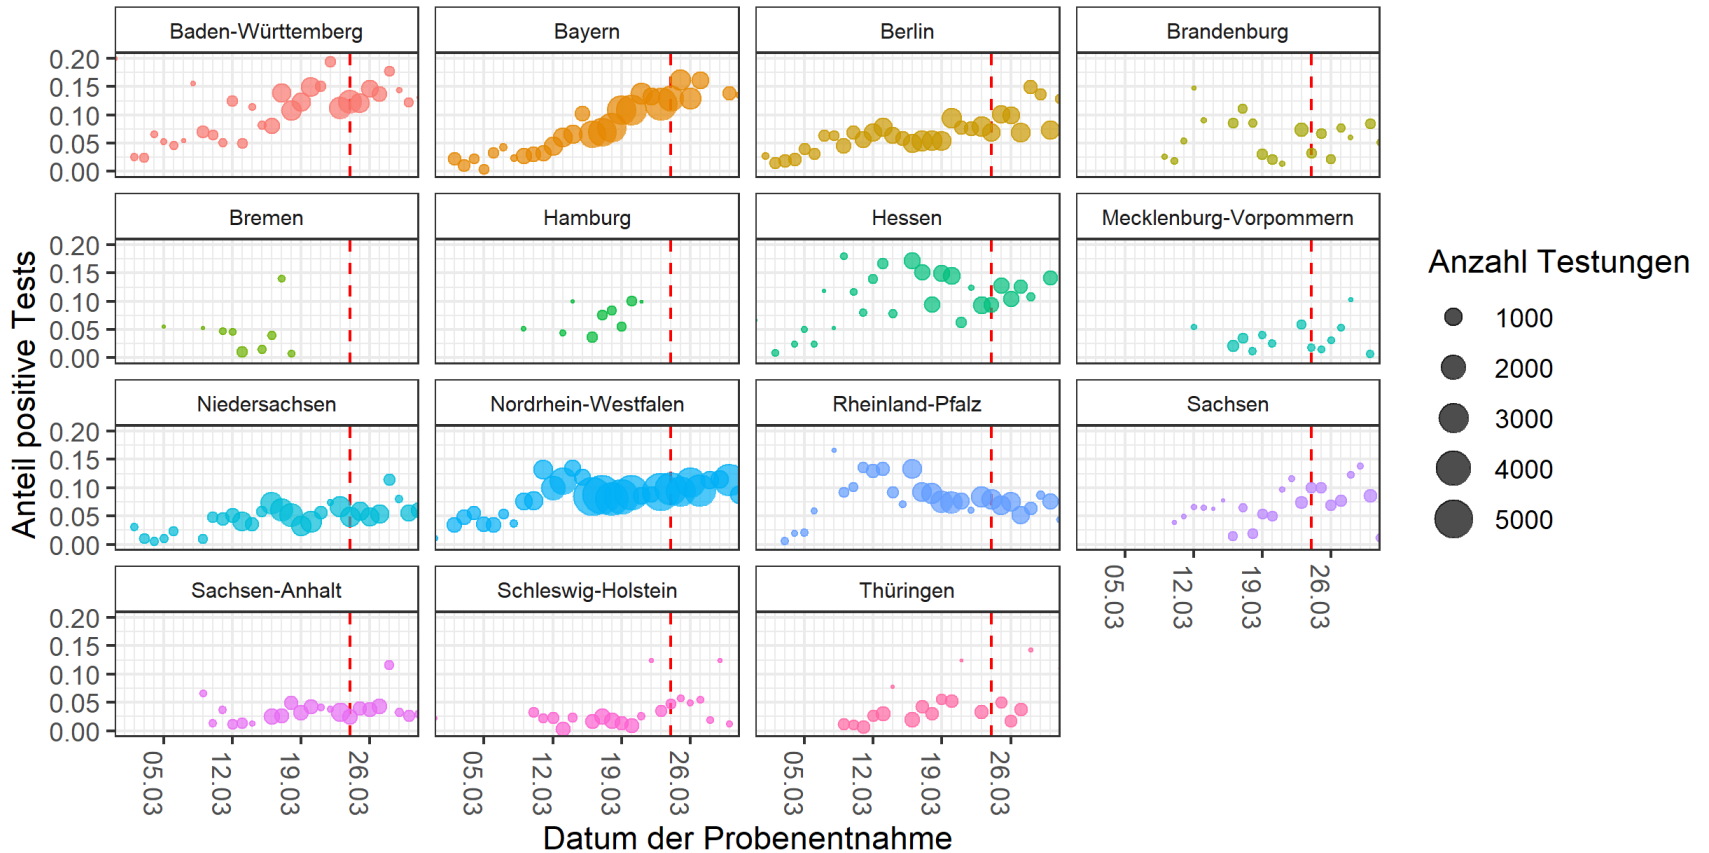

Delay

Delay

gestrichelte rote Linie: Umstellungsdatum
Saarland < 100 Tests insgesamt

Positivenanteil

Positivenanteil

gestrichelte rote Linie: Umstellungsdatum
Saarland < 100 Tests insgesamt