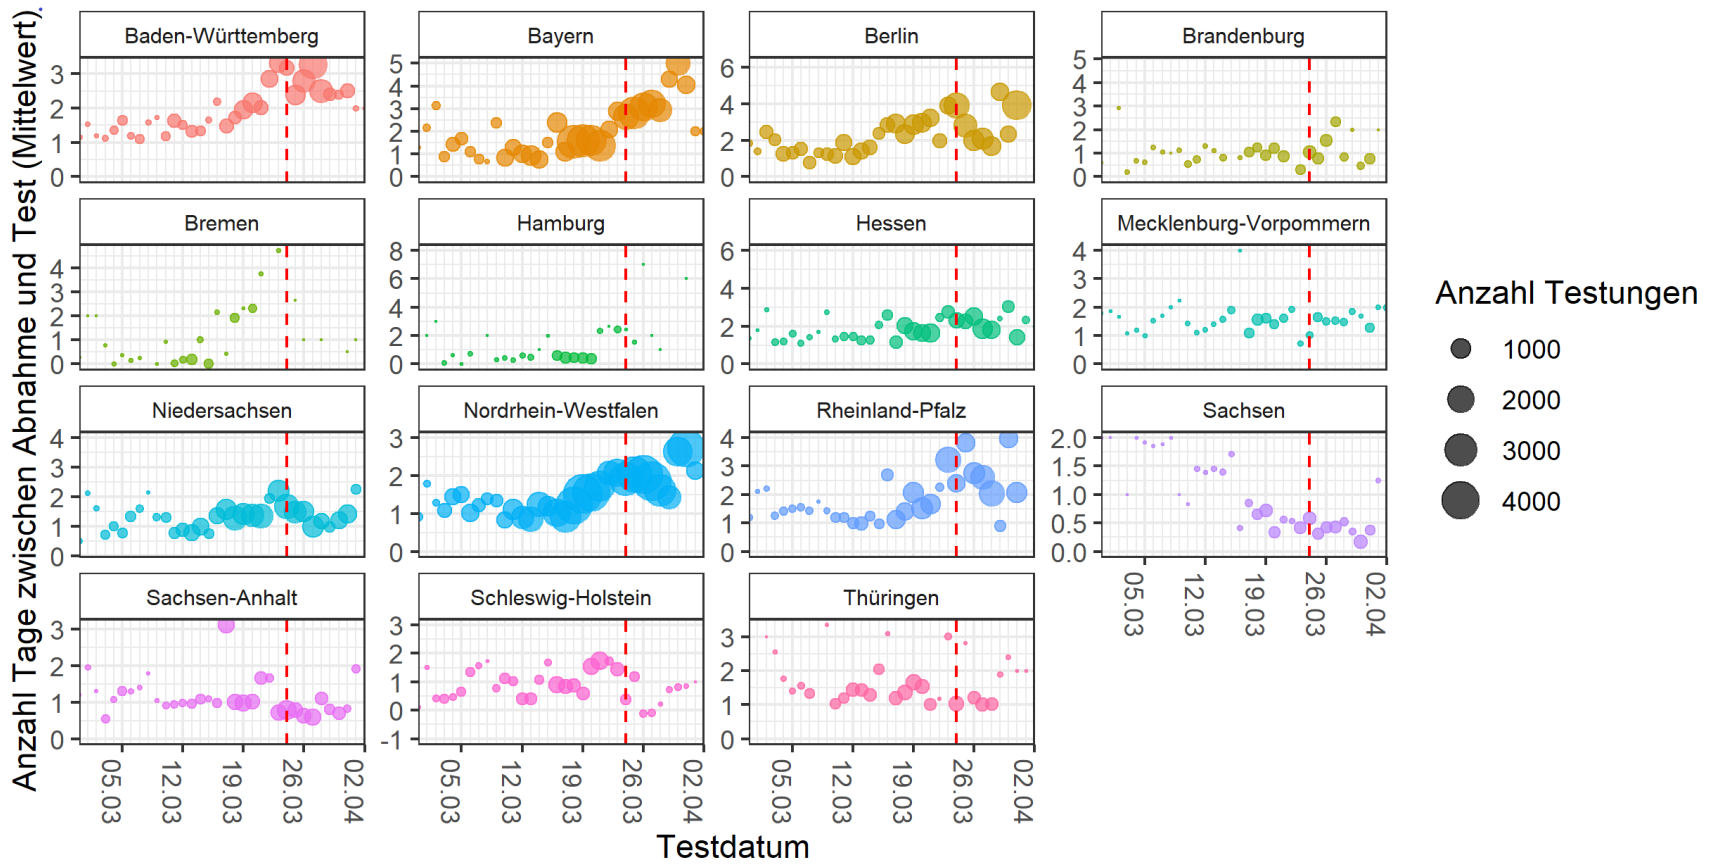

Delay

Delay

gestrichelte rote Linie: Umstellungsdatum
Saarland < 100 Tests insgesamt

Positivenanteil

Positivenanteil

gestrichelte rote Linie: Umstellungsdatum
Saarland < 100 Tests insgesamt