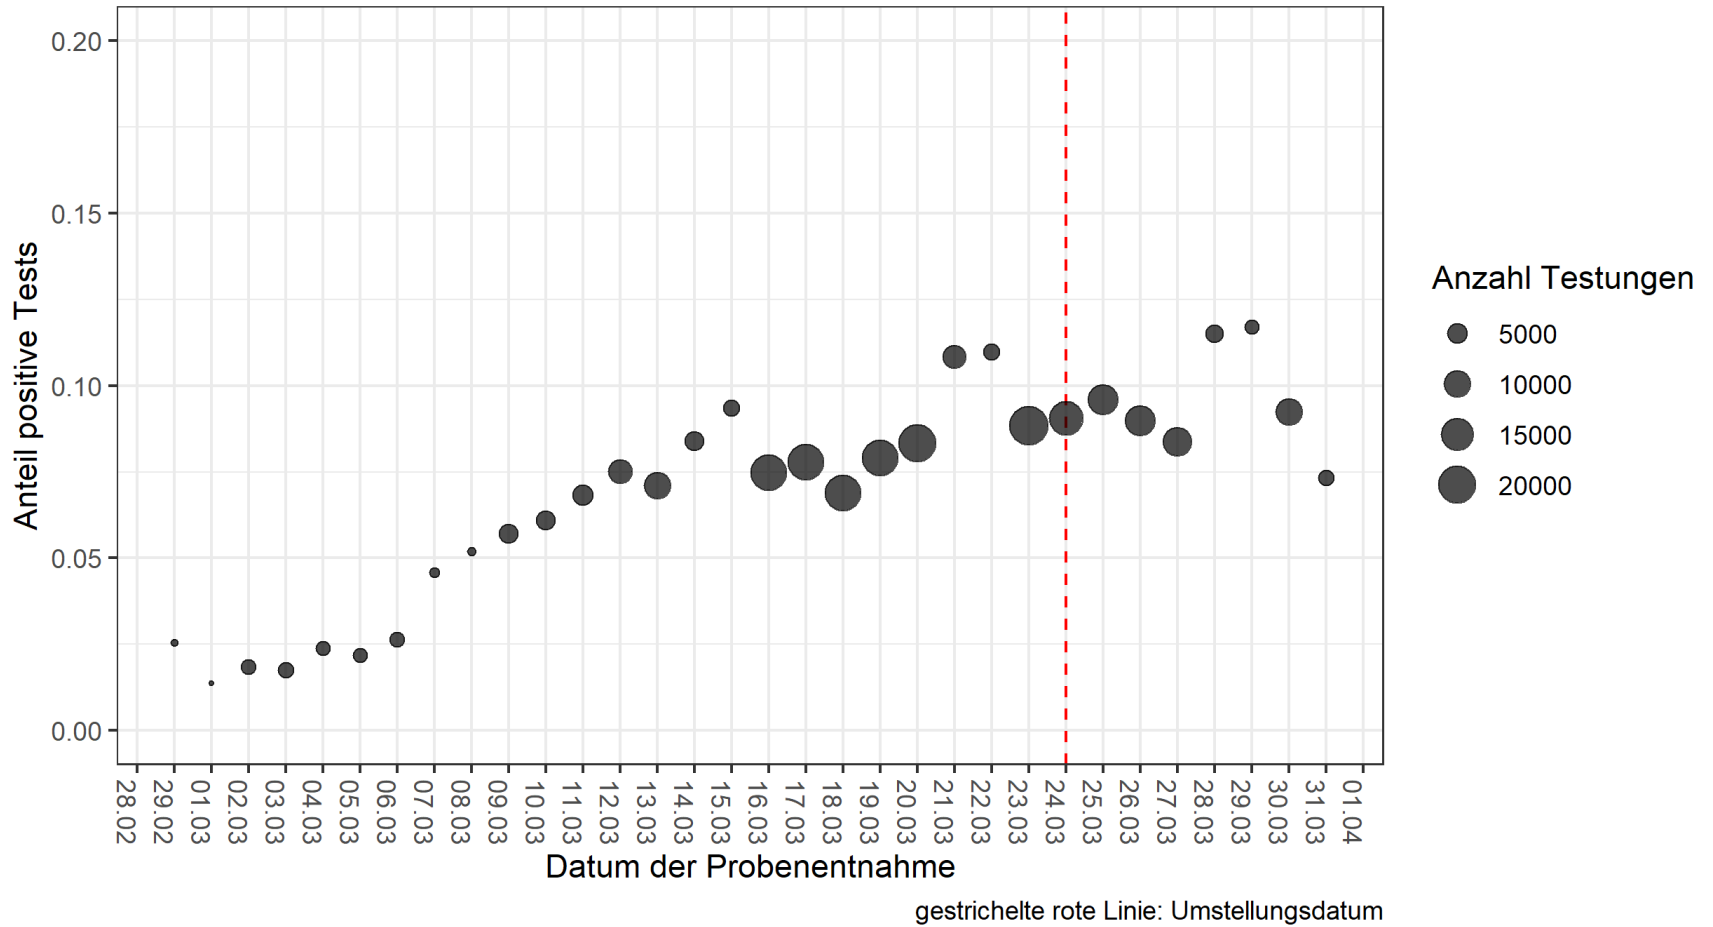

Delay

Delay

gestrichelte rote Linie: Umstellungsdatum
Saarland < 100 Tests insgesamt

Positivenanteil

Positivenanteil

gestrichelte rote Linie: Umstellungsdatum
Saarland < 100 Tests insgesamt