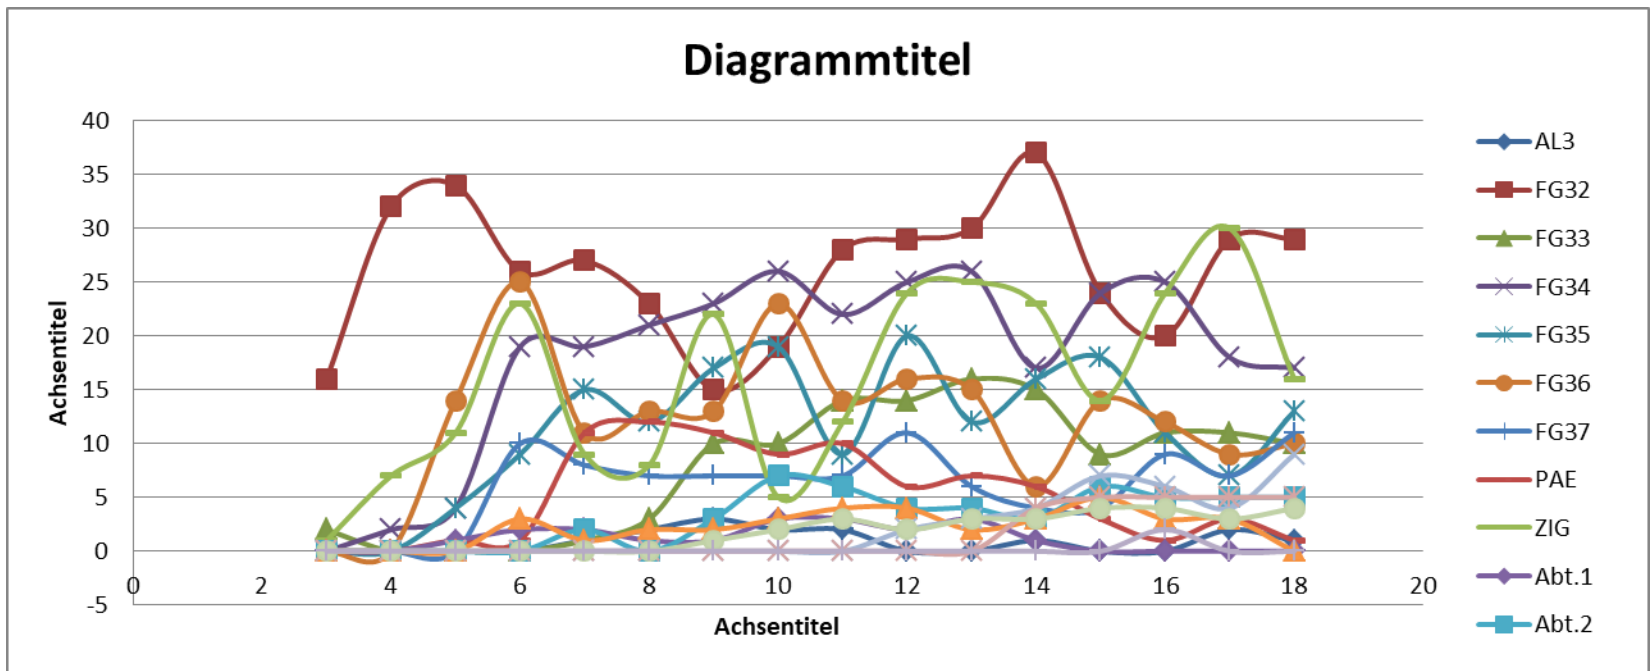

Anzahl Schichten pro Woche

Anzahl Schichten pro Woche

Zeitraum (bis-Datum)	Woche	AL3	FG32	FG33	FG34	FG35	FG36	FG37	PAE	ZIG	Abt.1	Abt.2	MF	ZBS	P3	ZfKD	ISB/DSB
19.01.2020	3	0	16	2	0	0	0	0	0	1	0	0	0	0	0	0	0
26.01.2020	4	0	32	0	2	0	0	0	0	7	0	0	0	0	0	0	0
02.02.2020	5	0	34	0	4	4	14	0	1	11	1	0	0	0	0	0	0
09.02.2020	6	0	26	0	19	9	25	10	1	23	2	0	3	0	0	0	0
16.02.2020	7	1	27	1	19	15	11	8	11	9	2	2	1	0	0	0	0
23.02.2020	8	2	23	3	21	12	13	7	12	8	1	0	2	0	0	0	0
01.03.2020	9	3	15	10	23	17	13	7	11	22	1	3	2	0	0	1	0
08.03.2020	10	2	19	10	26	19	23	7	9	5	3	7	3	0	0	2	0
15.03.2020	11	2	28	14	22	9	14	7	10	12	3	6	4	0	0	3	0
22.03.2020	12	0	29	14	25	20	16	11	6	24	2	4	4	2	0	2	0
29.03.2020	13	0	30	16	26	12	15	6	7	25	3	4	2	3	0	3	0
05.04.2020	14	1	37	15	17	16	6	4	6	23	1	3	3	4	4	3	0
12.04.2020	15	0	24	9	24	18	14	4	3	14	0	6	5	7	5	4	0
19.04.2020	16	0	20	11	25	11	12	9	1	24	0	5	3	6	5	4	2
26.04.2020	17	2	29	11	18	7	9	7	3	30	0	5	3	4	5	3	0
03.05.2020	18	1	29	10	17	13	10	11	1	16	0	5	0	9	5	4	0