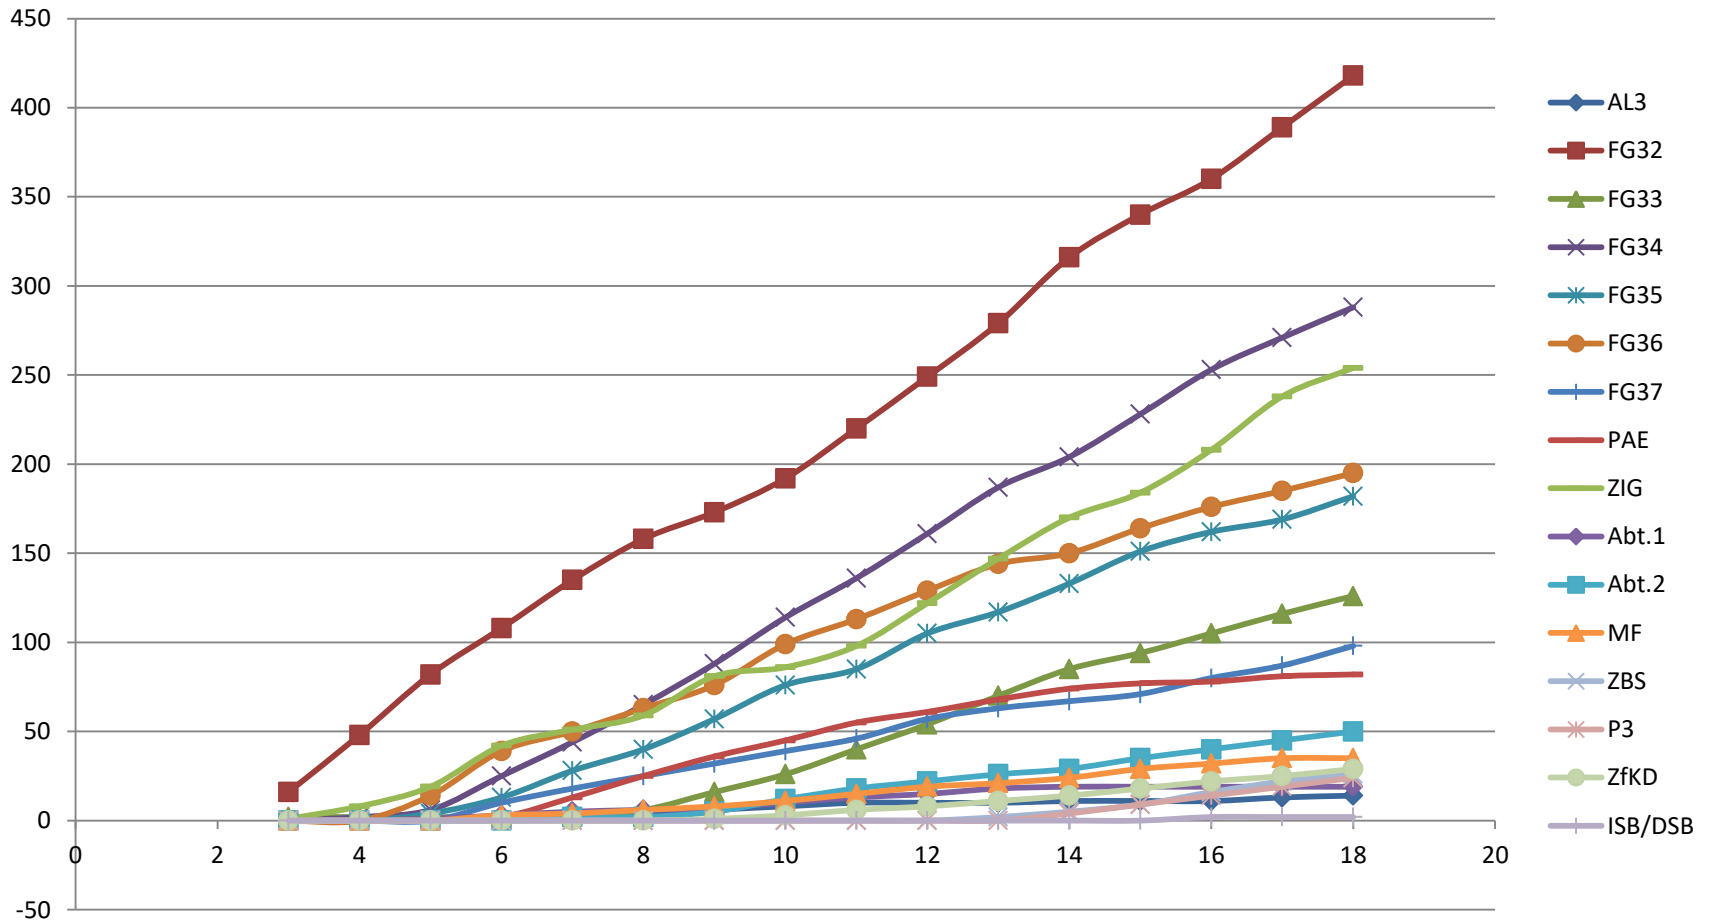

Anzahl Schichten (kumulativ)

Anzahl Schichten (kumulativ)

Zeitraum (bis-Datum)	Woche	AL3	FG32	FG33	FG34	FG35	FG36	FG37	PAE	ZIG	Abt.1	Abt.2	MF	ZBS	P3	ZfKD	ISB/DSB	LZ total	
19.01.2020	3	0	16	2	0	0	0	0	0	1	0	0	0	0	0	0	0	0	19
26.01.2020	4	0	48	2	2	0	0	0	0	8	0	0	0	0	0	0	0	0	60
02.02.2020	5	0	82	2	6	4	14	0	1	19	1	0	0	0	0	0	0	0	129
09.02.2020	6	0	108	2	25	13	39	10	2	42	3	0	3	0	0	0	0	0	247
16.02.2020	7	1	135	3	44	28	50	18	13	51	5	2	4	0	0	0	0	0	354
23.02.2020	8	3	158	6	65	40	63	25	25	59	6	2	6	0	0	0	0	0	458
01.03.2020	9	6	173	16	88	57	76	32	36	81	7	5	8	0	0	1	0	0	586
08.03.2020	10	8	192	26	114	76	99	39	45	86	10	12	11	0	0	3	0	0	721
15.03.2020	11	10	220	40	136	85	113	46	55	98	13	18	15	0	0	6	0	0	855
22.03.2020	12	10	249	54	161	105	129	57	61	122	15	22	19	0	0	8	0	0	1012
29.03.2020	13	10	279	70	187	117	144	63	68	147	18	26	21	2	0	11	0	0	1163
05.04.2020	14	11	316	85	204	133	150	67	74	170	19	29	24	5	4	14	0	0	1305
12.04.2020	15	11	340	94	228	151	164	71	77	184	19	35	29	9	9	18	0	0	1439
19.04.2020	16	11	360	105	253	162	176	80	78	208	19	40	32	16	14	22	2	2	1578
26.04.2020	17	13	389	116	271	169	185	87	81	238	19	45	35	22	19	25	2	2	1716
03.05.2020	18	14	418	126	288	182	195	98	82	254	19	50	35	26	24	29	2	2	1842