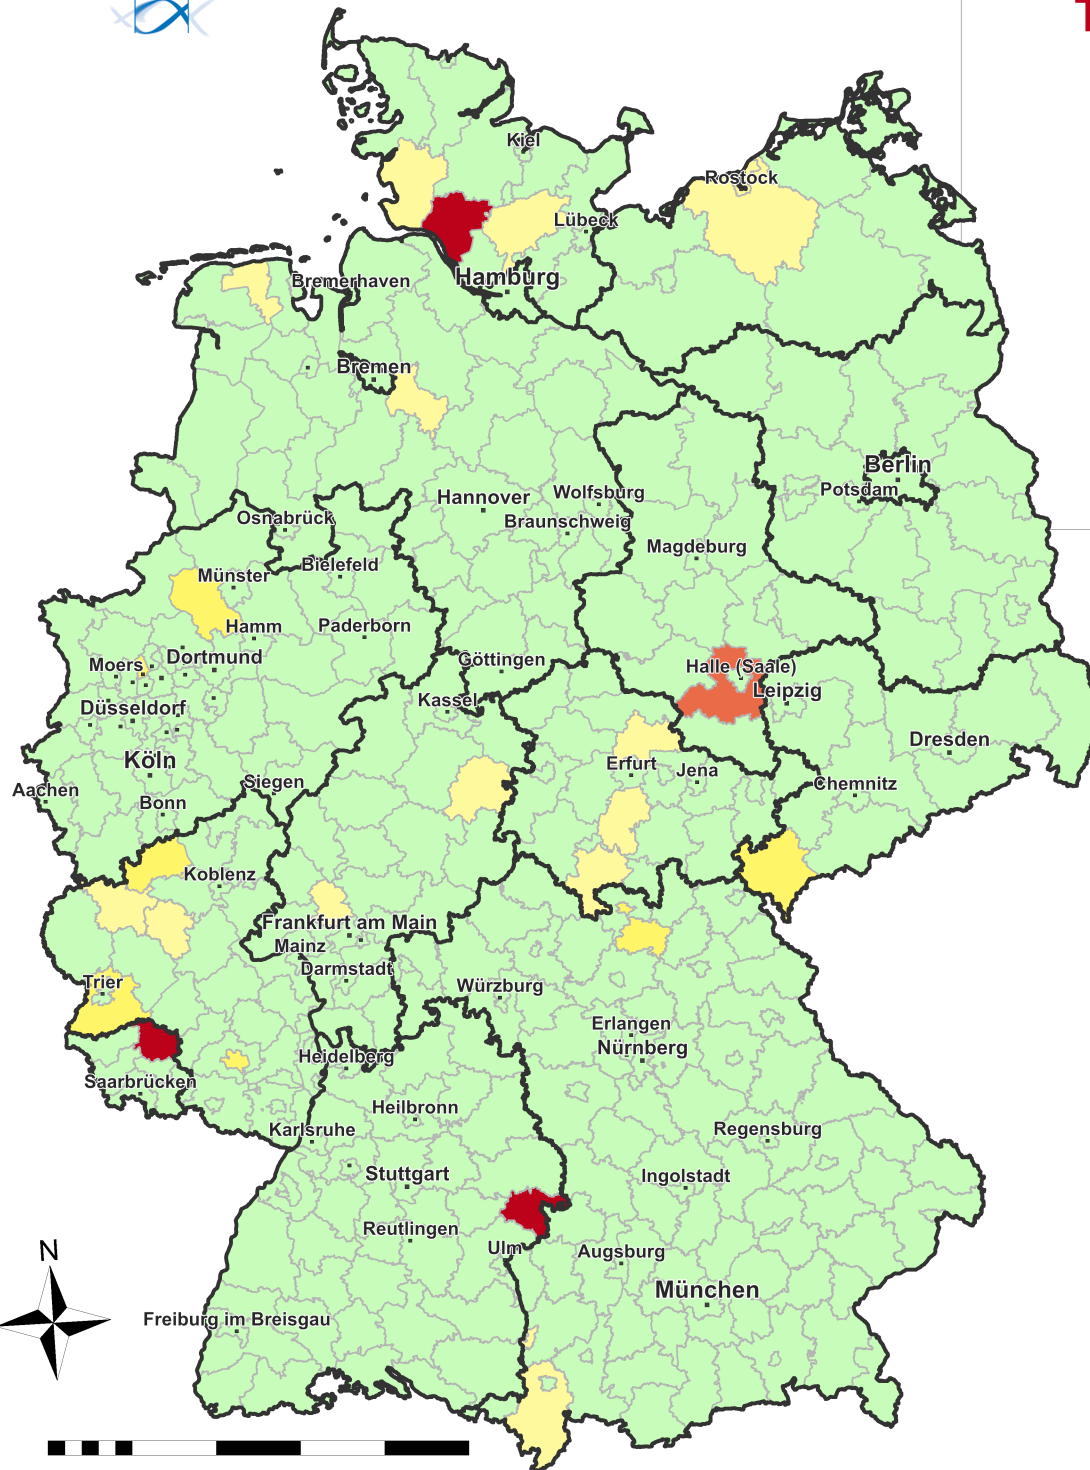

# Trend der COVID19-Inzidenz (Meldedatum) letzte 7 Tage vs. Woche davor

## COVID19-Aktivität nach Landkreis

7TTrend\_Inz

Inzidenz\_7T

Stadt- oder Landkreis	Inzidenz_MW-1	Inzidenz_7T	7TTrend_Inz
LK Steinburg	2.3	38.1	11.6
LK St. Wendel	3.4	27.5	6.2
LK Heidenheim	9.8	49.8	4.6
LK Saalekreis	0.5	6.5	4.2
LK Dithmarschen	0.0	3.8	3.8
LK Vulkaneifel	1.7	9.9	3.7
LK Wittmund	0.0	3.5	3.5
LK Coesfeld	9.5	36.8	3.5
SK Oberhausen	5.2	18.0	2.9
LK Ahrweiler	3.9	13.9	2.9
SK Coburg	4.8	14.5	2.5
LK Lichtenfels	9.0	25.4	2.5
SK Rostock	0.0	1.9	1.9

250 km