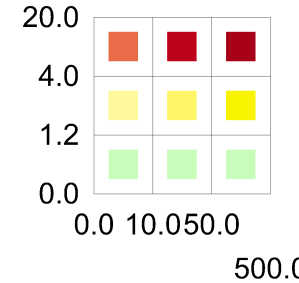

# Trend der COVID19-Inzidenz (Meldedatum) letzte 7 Tage vs. Woche davor

## COVID19-Aktivität nach Landkreis

7TTrend\_Inz

Inzidenz\_7T

Stadt- oder Landkreis	Inzidenz_MW-1	Inzidenz_7T	7TTrend_Inz
LK Steinburg	2.3	38.1	11.6
LK St. Wendel	3.4	27.5	6.2
LK Heidenheim	9.8	49.8	4.6
LK Saalekreis	0.5	6.5	4.2
LK Dithmarschen	0.0	3.8	3.8
LK Vulkaneifel	1.7	9.9	3.7
LK Wittmund	0.0	3.5	3.5
LK Coesfeld	9.5	36.8	3.5
SK Oberhausen	5.2	18.0	2.9
LK Ahrweiler	3.9	13.9	2.9
SK Coburg	4.8	14.5	2.5
LK Lichtenfels	9.0	25.4	2.5
SK Rostock	0.0	1.9	1.9