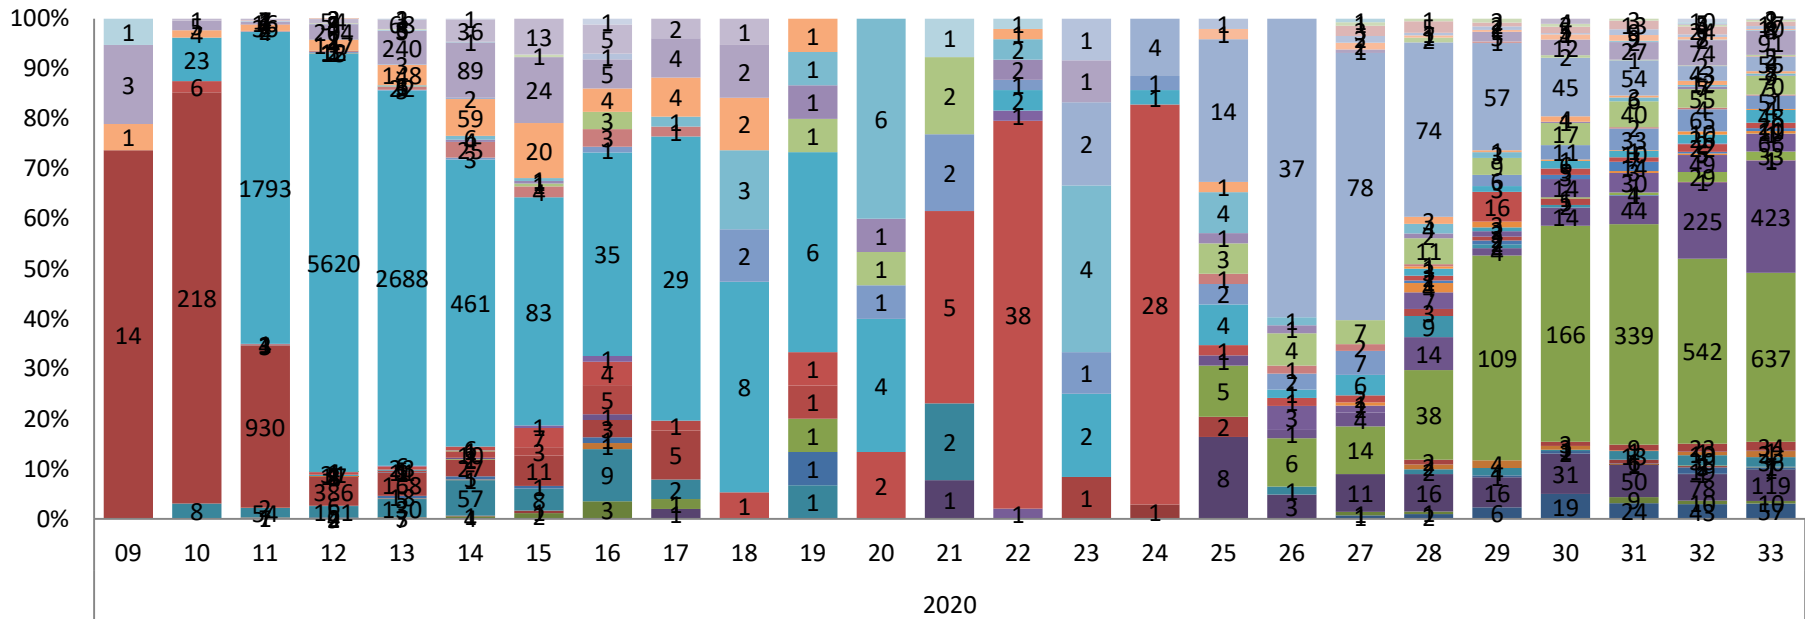

Anteil Expositonsorte (nur Europa)

- Europa - Albanien
- Europa - Bulgarien - Burgas
- Europa - Estland
- Europa - Irland
- Europa - Lettland
- Europa - Malta
- Europa - Montenegro
- Europa - Österreich
- Europa - Rumänien
- Europa - Serbien
- Europa - Südeuropa
- Europa - Ungarn
- Europa - Zypern
- Europa - Andorra
- Europa - Bulgarien - Plovdiv
- Europa - Finnland
- Europa - Italien
- Europa - Liechtenstein
- Europa - Mazedonien
- Europa - Niederlande
- Europa - Osteuropa
- Europa - Russische Föderation
- Europa - Slowakei
- Europa - Südosteuropa
- Europa - Belgien
- Europa - Bulgarien - Varna
- Europa - Frankreich
- Europa - Litauen
- Europa - Kosovo
- Europa - Nordeuropa
- Europa - Polen
- Europa - Schweden
- Europa - Slowenien
- Europa - Bosnien und Herzegowina
- Europa - Dänemark
- Europa - Griechenland
- Europa - Kroatien
- Europa - Luxemburg
- Europa - Moldau
- Europa - Norwegen
- Europa - Portugal
- Europa - Schweiz
- Europa - Spanien
- Europa - Ukraine
- Europa - Westeuropa