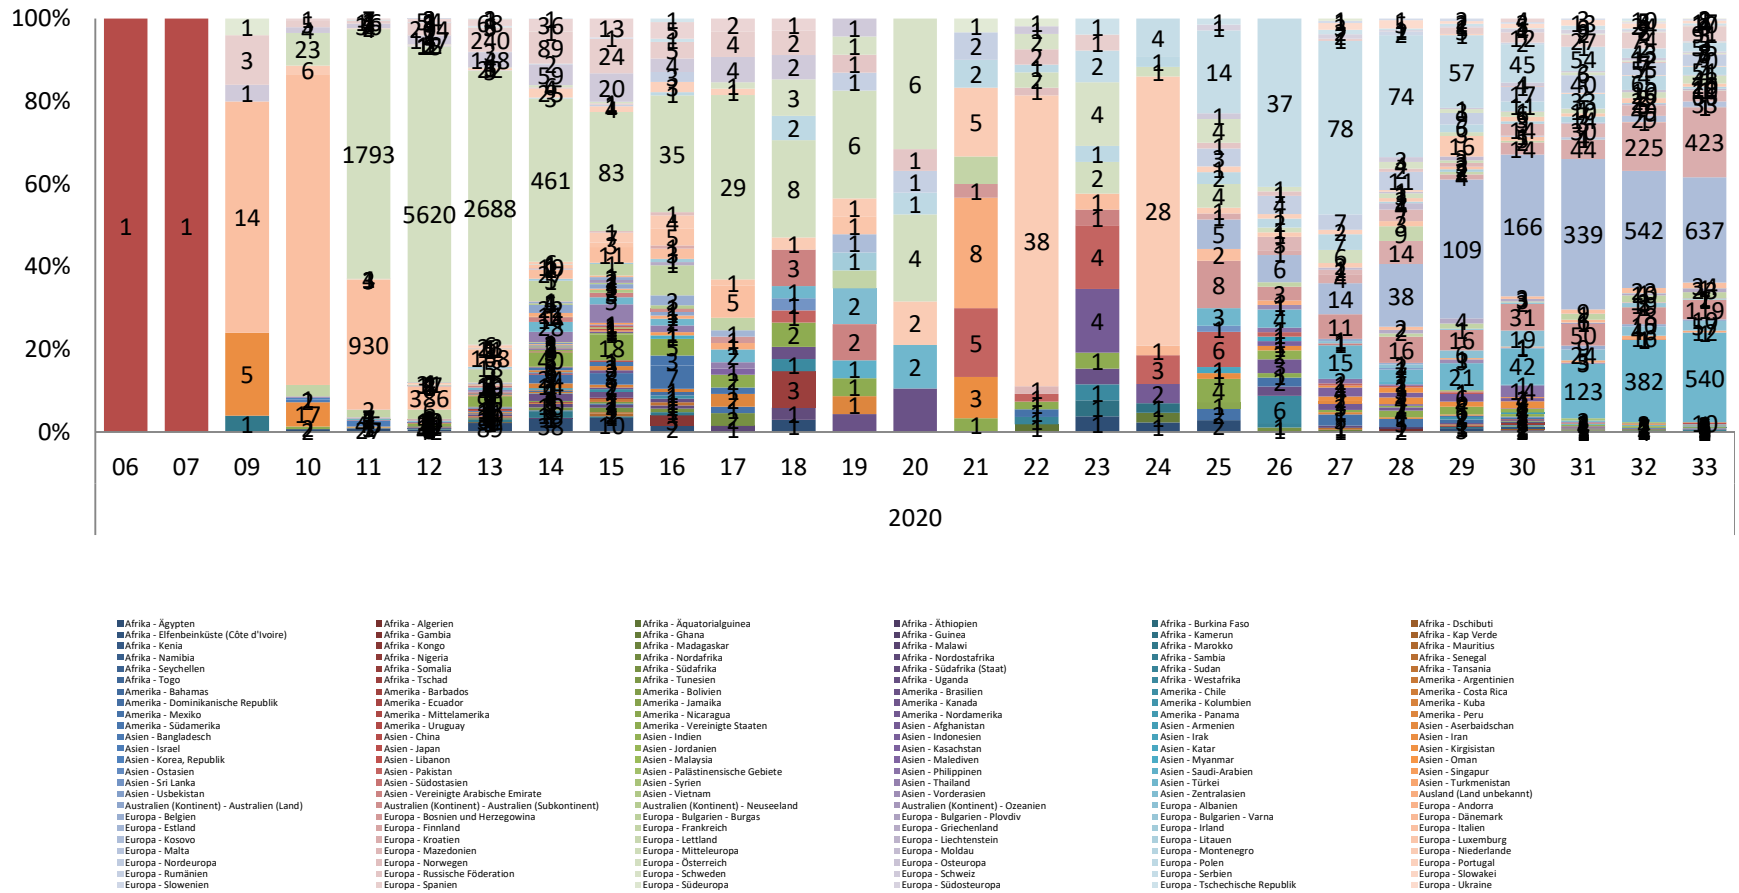

Anteile der Länder an Expositionsorte im Ausland, Datenstand 17.08.2020

- Afrika - Ägypten
- Afrika - Dschibuti
- Afrika - Ghana
- Afrika - Kenia
- Afrika - Nigeria
- Afrika - Somalia
- Afrika - Tunesien
- Amerika - Dominikanische Republik
- Amerika - Kolumbien
- Amerika - Nordamerika
- Amerika - Vereinigte Staaten
- Asien - Aserbaidschan
- Asien - Indonesien

- Afrika - Algerien
- Afrika - Elfenbeinküste (Côte d'Ivoire)
- Afrika - Guinea
- Afrika - Madagaskar
- Afrika - Sambia
- Afrika - Südafrika (Staat)
- Amerika - Bolivien
- Amerika - Ecuador
- Amerika - Mexiko
- Amerika - Peru
- Asien - Afghanistan
- Asien - Bangladesch
- Asien - Irak

- Afrika - Äthiopien
- Afrika - Gambia
- Afrika - Kamerun
- Afrika - Marokko
- Afrika - Senegal
- Afrika - Togo
- Amerika - Brasilien
- Amerika - Kanada
- Amerika - Mittelamerika
- Amerika - Südamerika
- Asien - Armenien
- Asien - Indien
- Asien - Iran

Expositionsorte Osteuropa